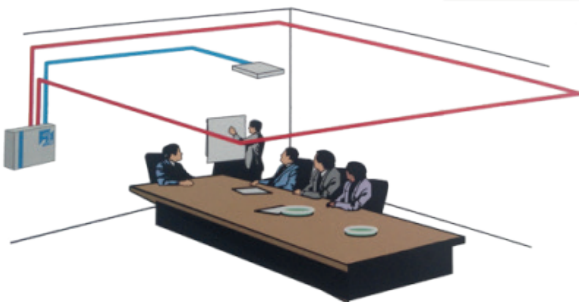

Et effektivt og imødekommende redskab

Teleslyngeanlæg

En teleslynge er et lydteknisk hjælpemiddel, som sender et givent signal til et trådløst modtagerapparat (f.eks. et høreapparat eller en øresnegl med en indbygget telespole).

Når et rum forsynes med et teleslyngeanlæg, lægges en slynge rundt i et ønsket område/felt. Når modtageren befinder sig inden for slyngens område, opfanger modtagerapparatet de udsendte signaler og videregiver dem som lyd til gavn for modtageren. Et teleslyngeanlæg bruges som hjælp til hørehæmmede, men kan også fungere som et redskab til alment hørende.

Teleslyngen er diskret og effektiv

Et teleslyngeanlæg kan installeres diskret og benyttes med stor succes i f.eks. konferencerum, mødelokaler eller foredragssale. Ved at installere et teleslyngeanlæg, sikrer man, at deltagere med nedsat hørelse også får en god lydoplevelse.

Sammensatte anlæg

Et Super Loop-anlæg er til områder hvor der er placeret flere rum i forlængelse af hinanden, men hvor der i hvert enkelt rum er installeret individuelle teleslyngeanlæg, som benyttes til hver sit formål. Dette sikrer, at der ikke sker overhøring mellem de forskellige rum.